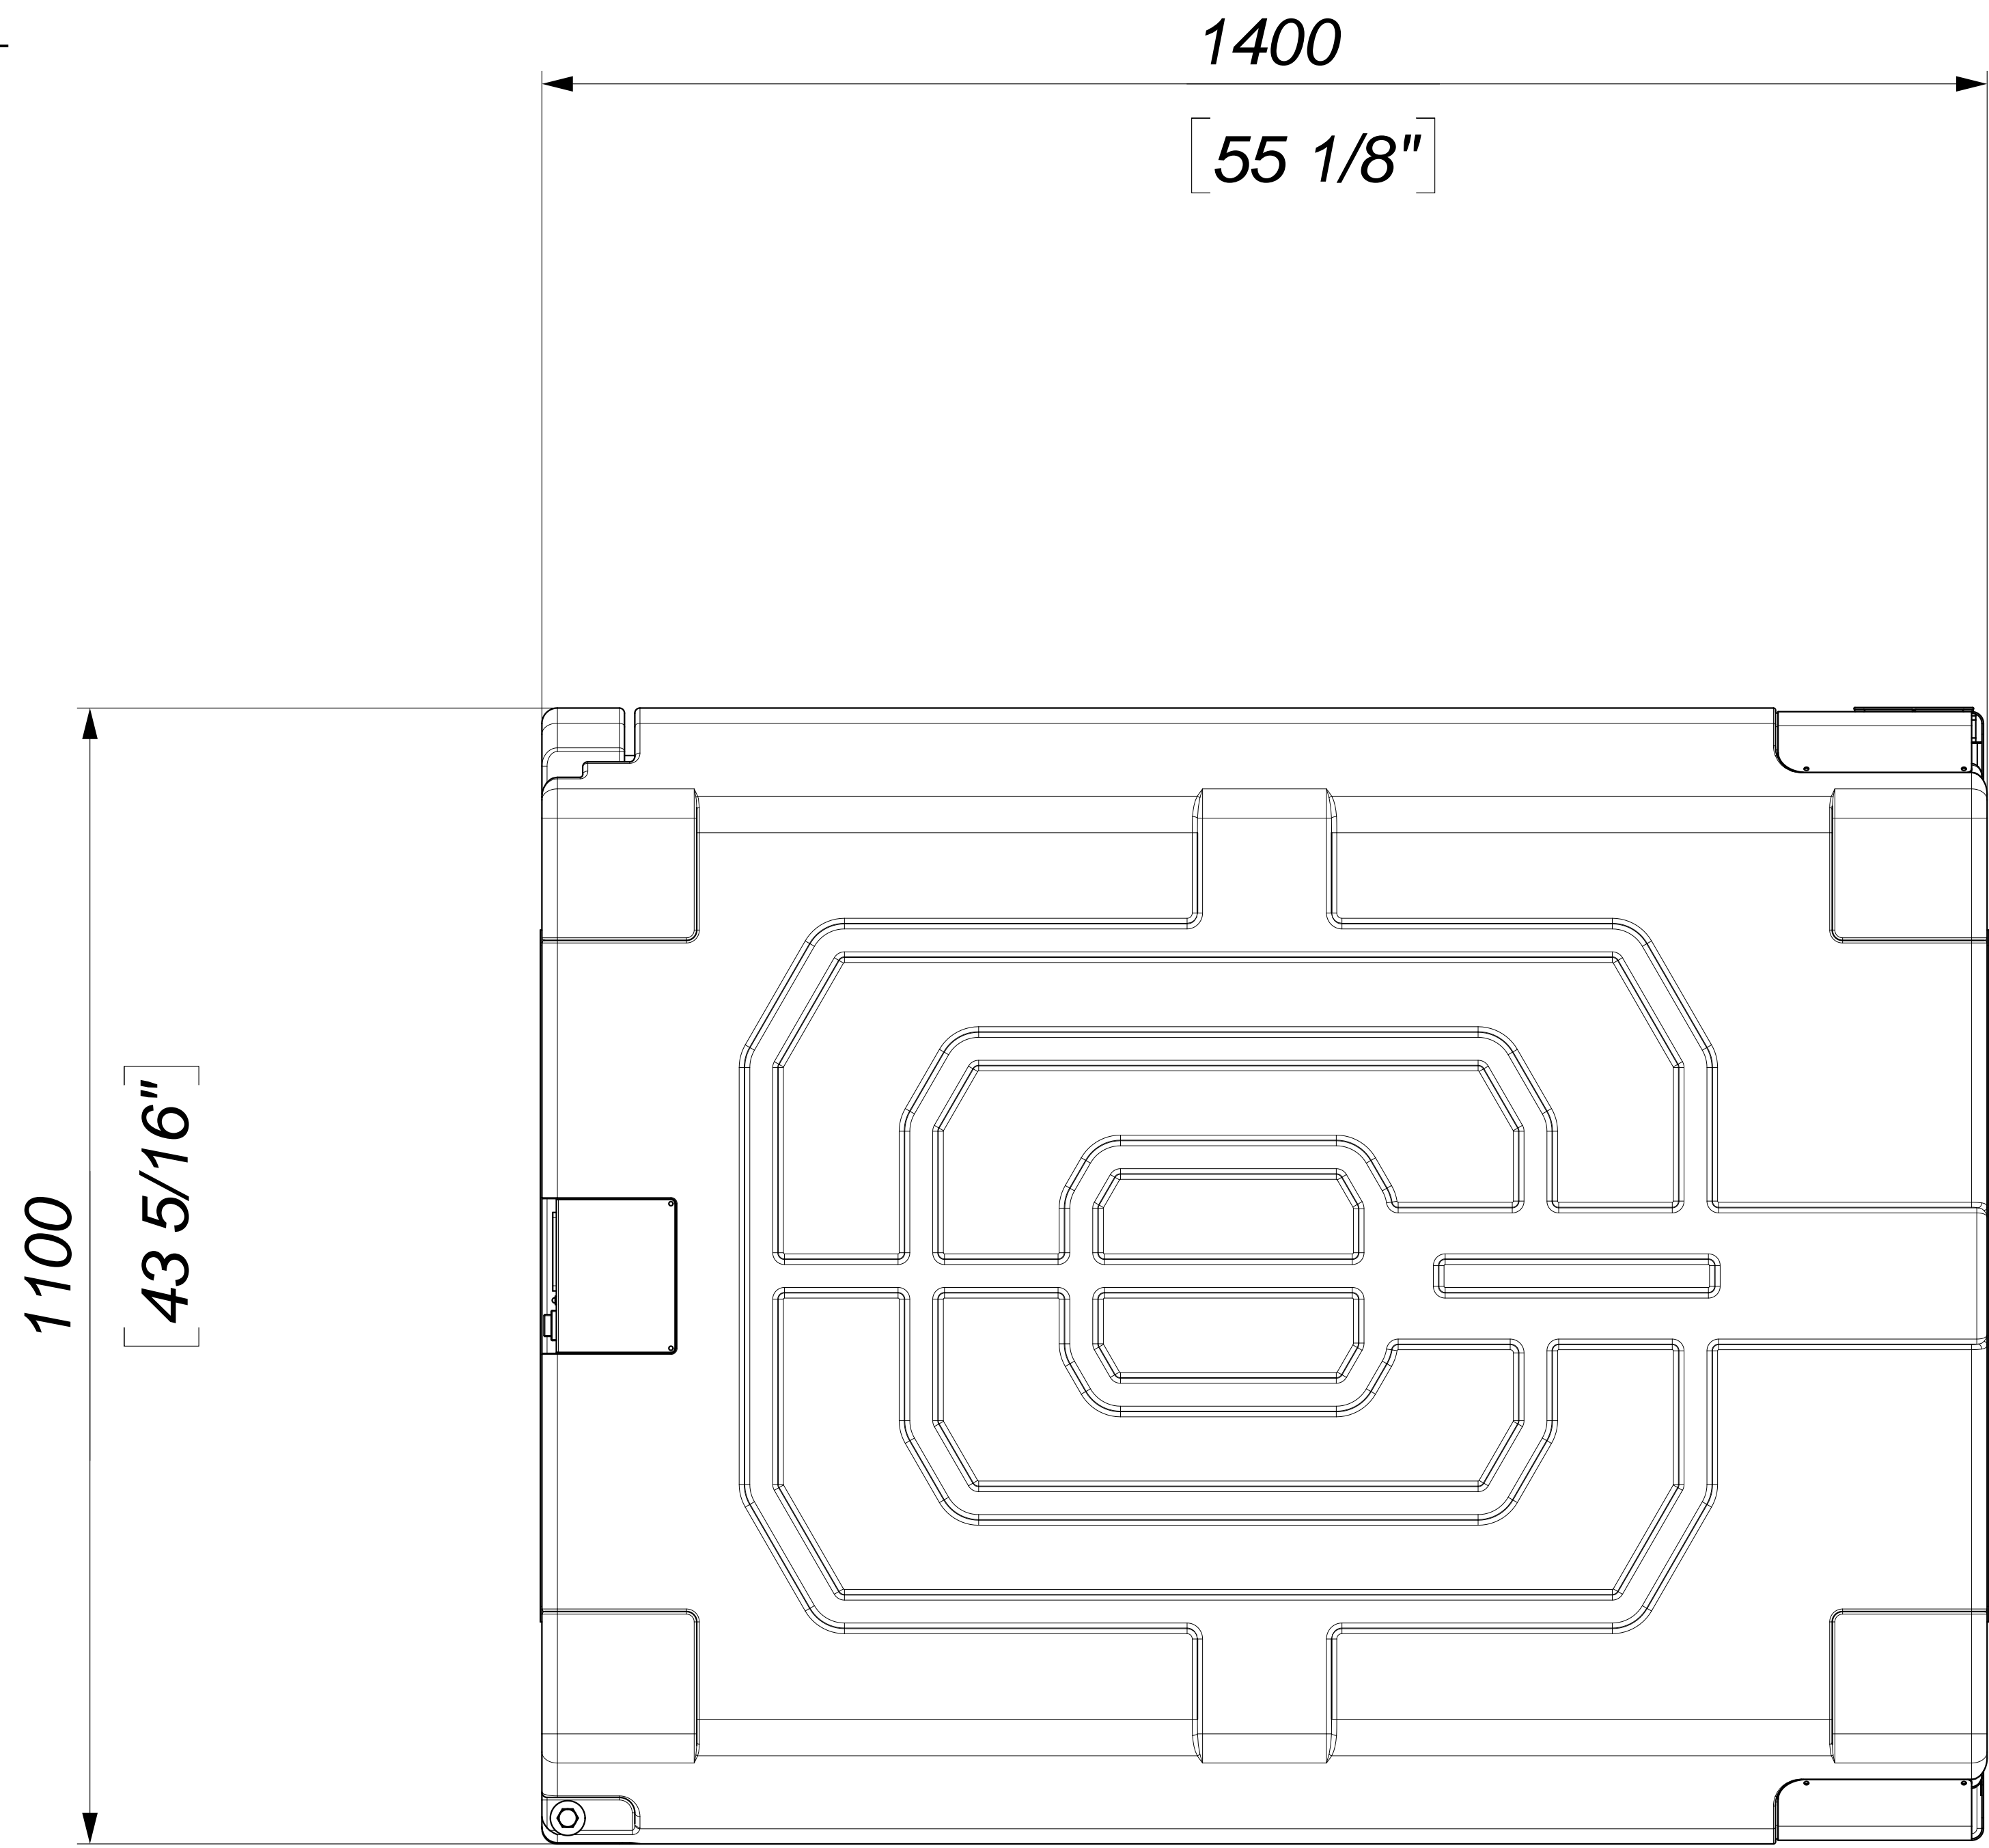

Sezione E-E  
SCALE 1:5

Sezione F-F  
SCALE 1:5

E	A0	Tolleranze generali:	Materiale	Data	10/05/2017
	Scala	ISO 2768-1 medium	Disegnato da		
1:5		Controllato da	Foglio		Revisione
EUROENDEL		Dimensioni di Ingombro		1	000
Via Ferrini, 14 - BRESCIA		EuroEngel F0720/FDH Light		Numero Disegno	
www.euroengel.it				817002/03	