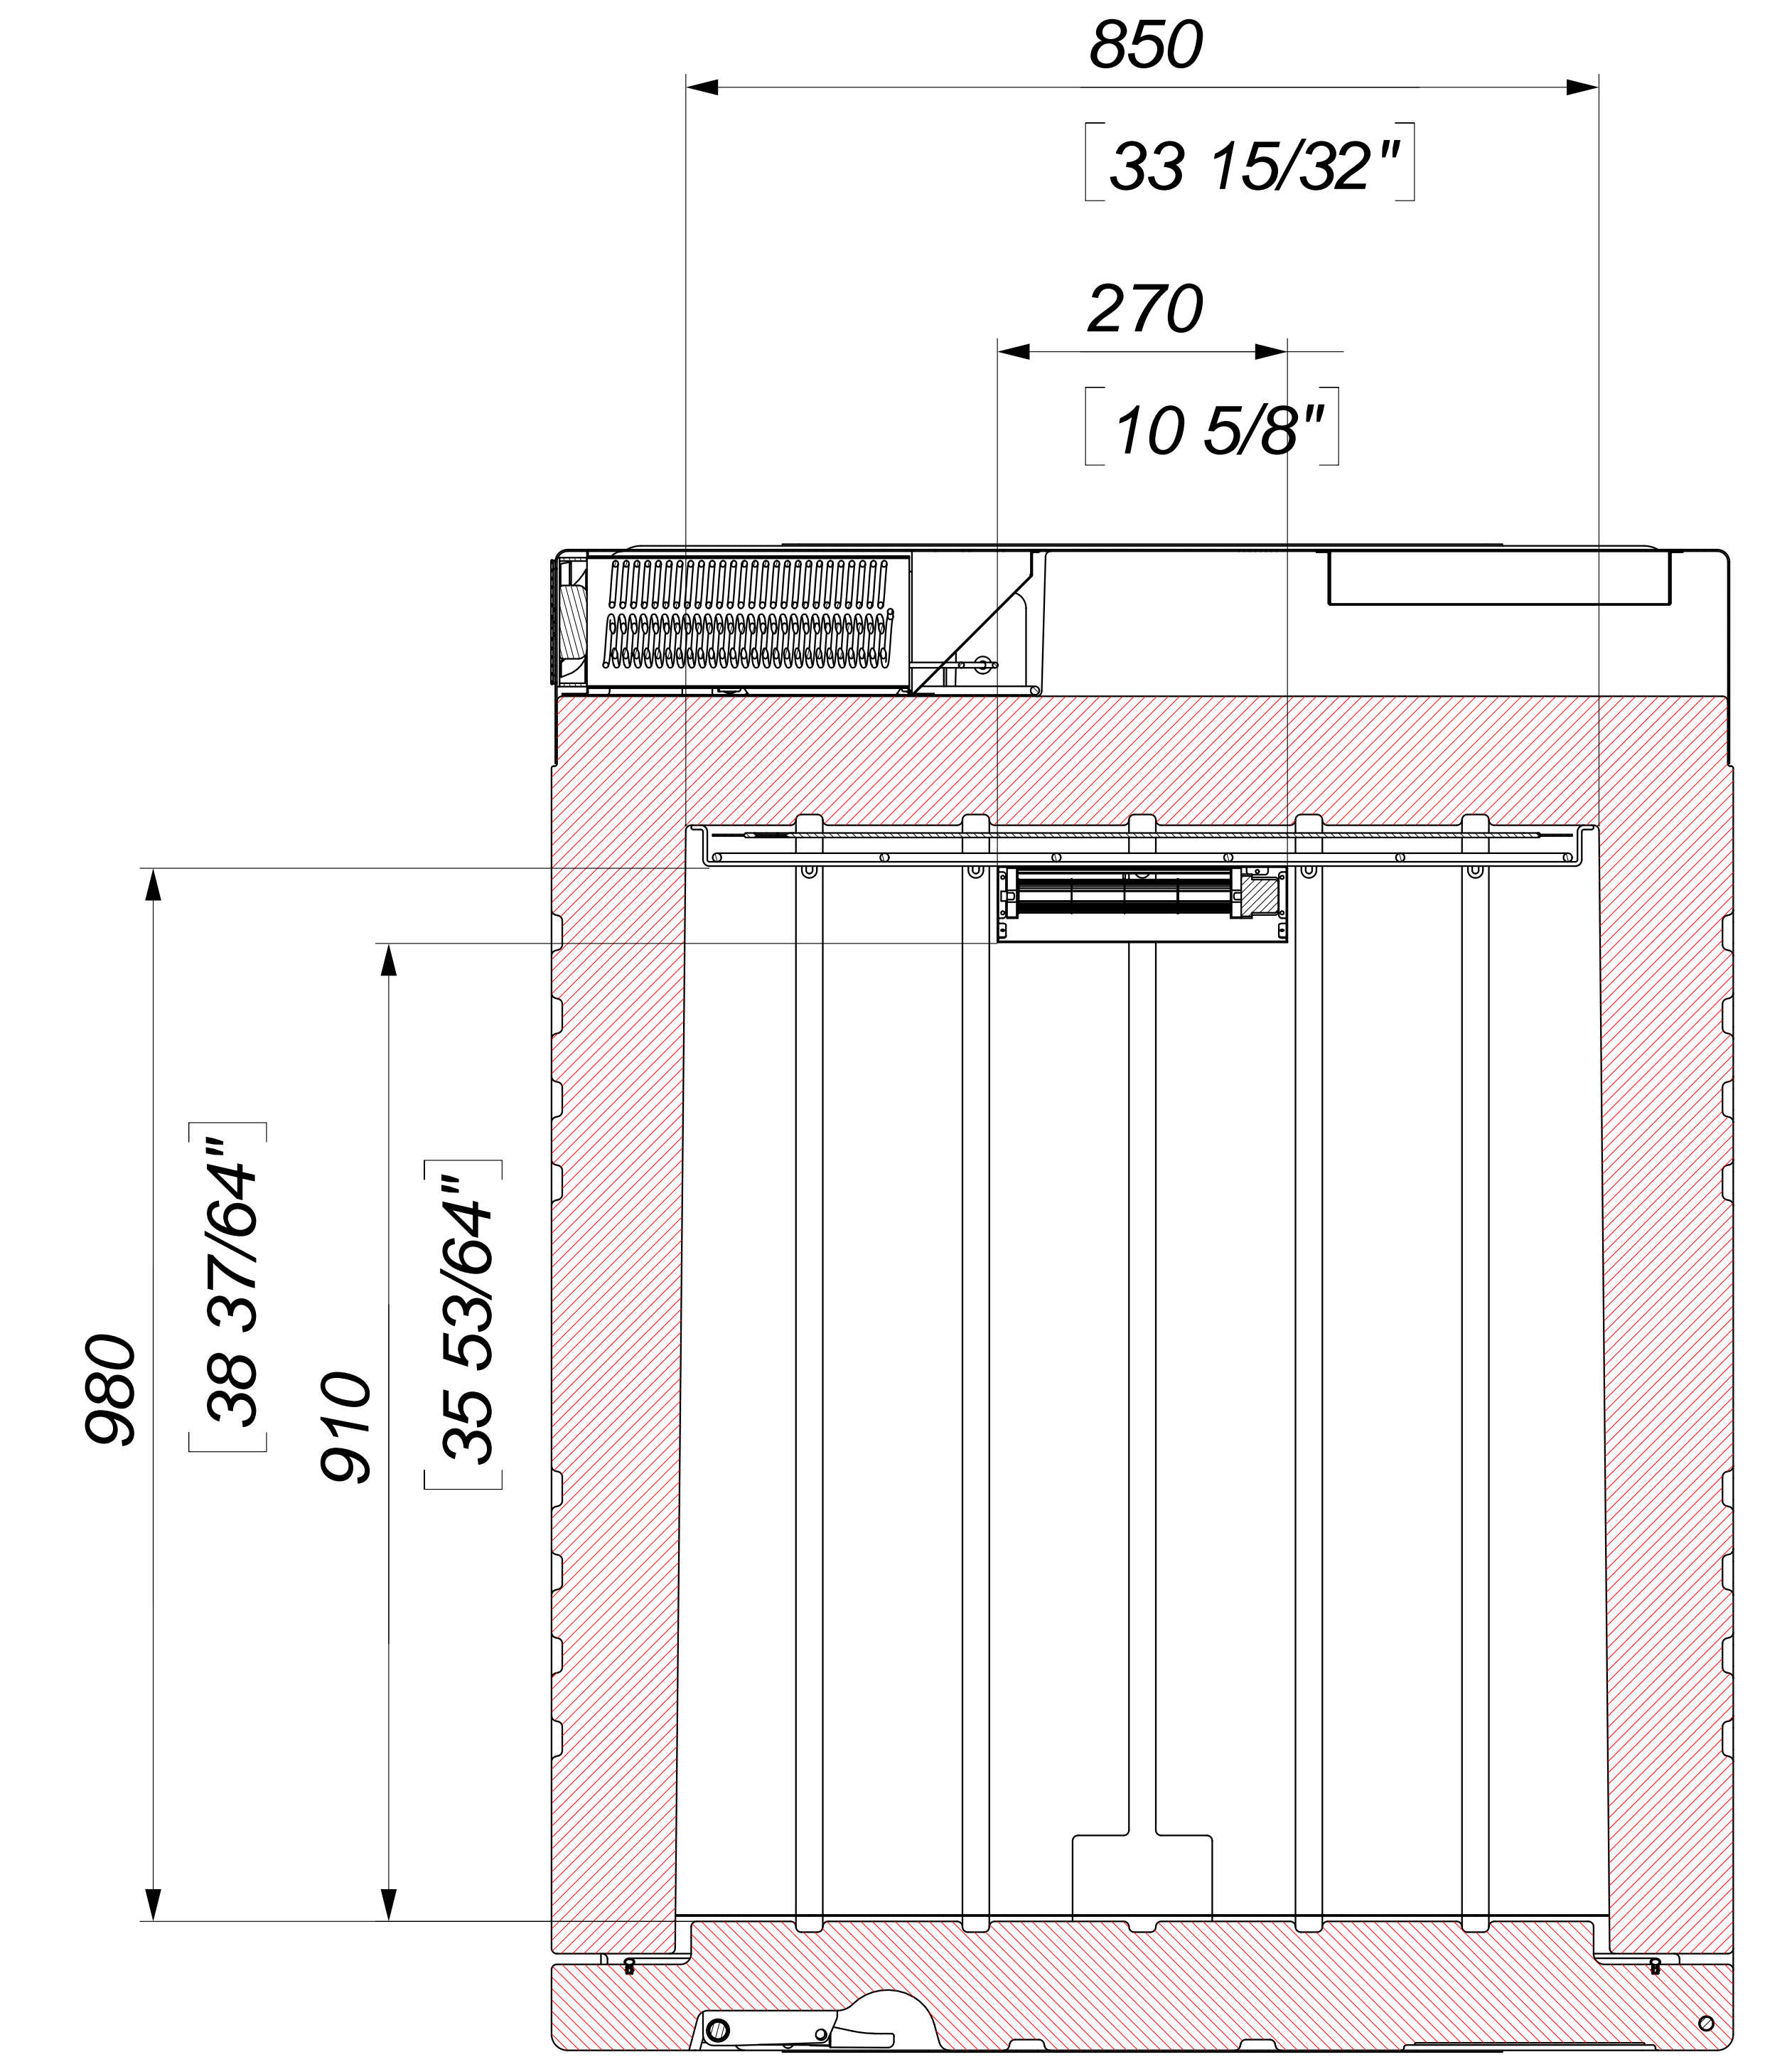

Sezione E-E  
SCALE 1:5

Sezione F-F  
SCALE 1:5

E	A0	Tolleranze generali:	Materiale	Data	10/05/2017
	Scala	ISO 2768-1 medium	Disegnato da		
1:5		Controllato da	Foglio		Revisione
EUROENDEL		Dimensioni di Ingombro		1	000
Via Ferrini, 14 - BRESCIA		EuroEngel F0720/FDH Light		Numero Disegno	
www.euroengel.it				817002/03	